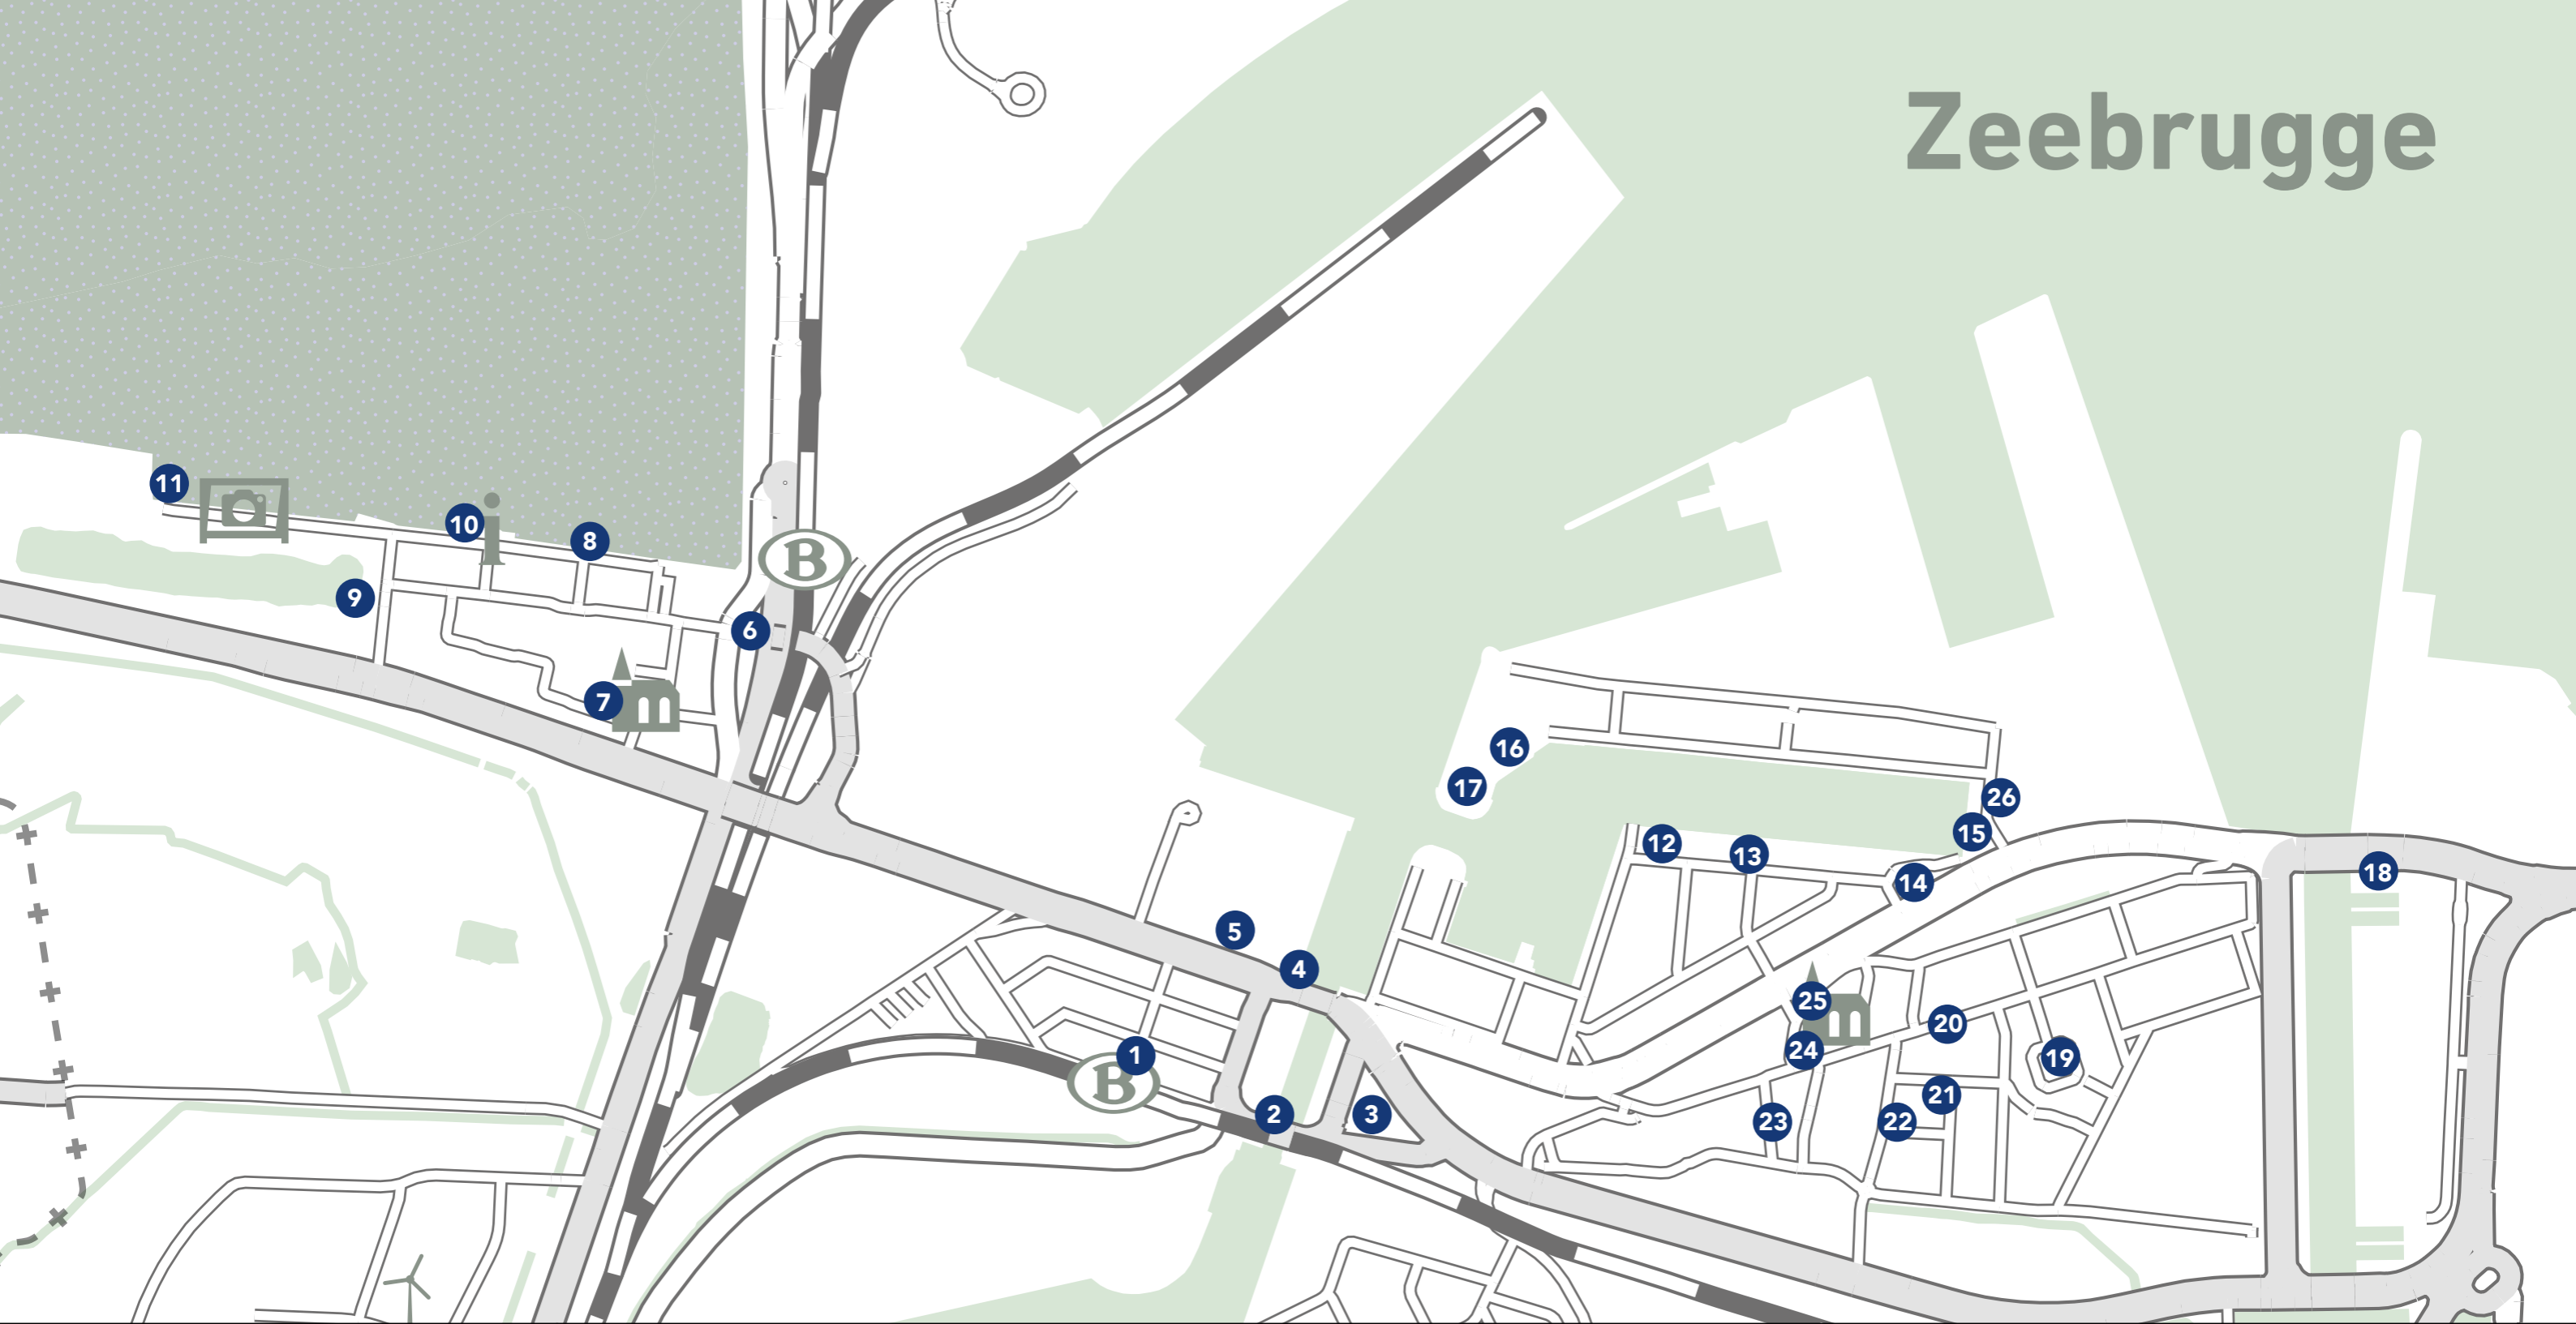

Zeebrugge

Carte localisation des nids

ADRIÁN VILLAR ROJAS
From the series Brick Farm

1 Gare Zeebrugge-Dorp
2 Écluse Visart
3 Œuvre d'art
4 Écluse Visart
5 Château d'eau
6 Mémorial
7 Église Stella Maris

8 Pop-up ginbar "The Message"
9 Kiosque Parc "De fonteintjes"
10 Info bureau "Badengebouw"
11 Club de surf Icarus
12 Seafront musée
13 Kiosque d'information
14 Balise verte & jaune

15 "De Westhinder"
16 Virtus bateau
17 Petit Phare
18 Tour à côté du pont bleu
19 Façades Admiraal Keyesplein
20 Heiststraat 134
21 Bibliothèque

22 Seamen Centre
23 Crèche "De Peuterhaven"
24 Presbytère (Heiststraat 77)
25 Église Sint-Donatus
26 Tour ABC