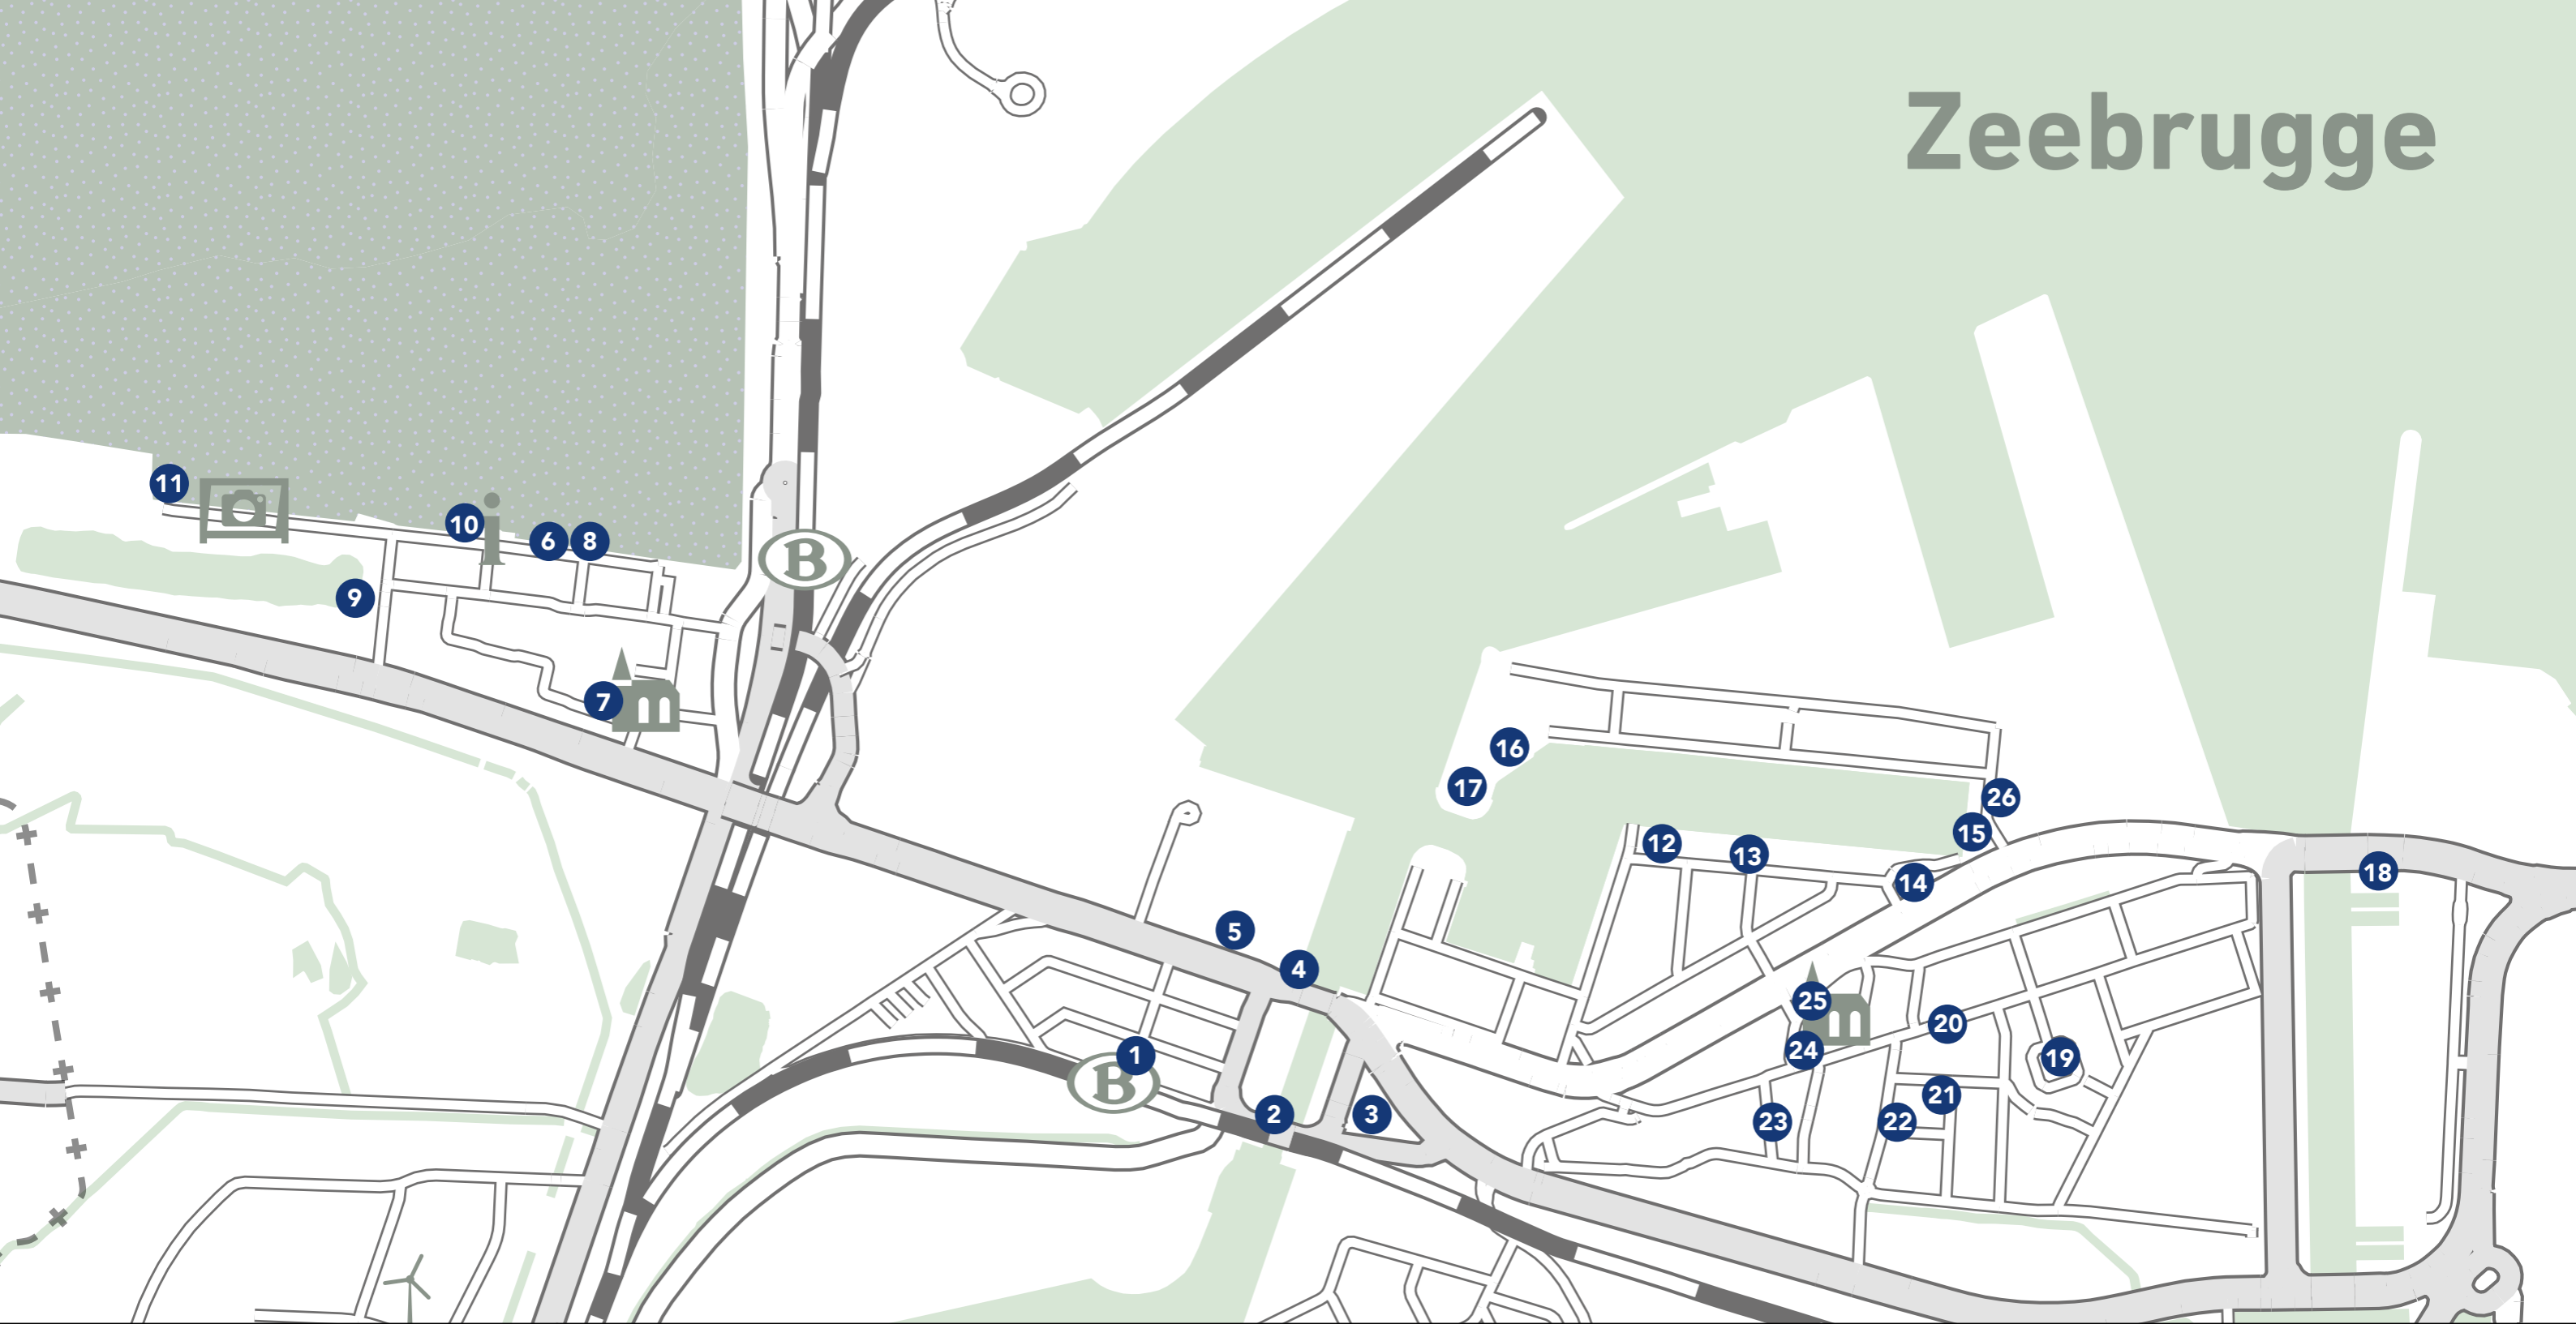

Zeebrugge

Carte localisation des nids

ADRIÁN VILLAR ROJAS
From the series Brick Farm

1 Gare Zeebrugge-Dorp
2 Écluse Visart
3 Œuvre d'art
4 Écluse Visart
5 Château d'eau
6 Poteau d'éclairage
7 Église Stella Maris

8 Pop-up ginbar "The Message"
9 Kiosque Parc "De fonteintjes"
10 Info bureau "Badengebouw"
11 Club de surf Icarus
12 Seafront musée
13 Kiosque d'information
14 Balise verte & jaune

15 "De Westhinder"
16 Virtus bateau
17 Petit Phare
18 Tour à côté du pont bleu
19 Façades Admiraal Keyesplein
20 Heiststraat 134
21 Bibliothèque

22 Seamen Centre
23 Crèche "De Peuterhaven"
24 Presbytère (Heiststraat 77)
25 Église Sint-Donatus
26 Tour ABC